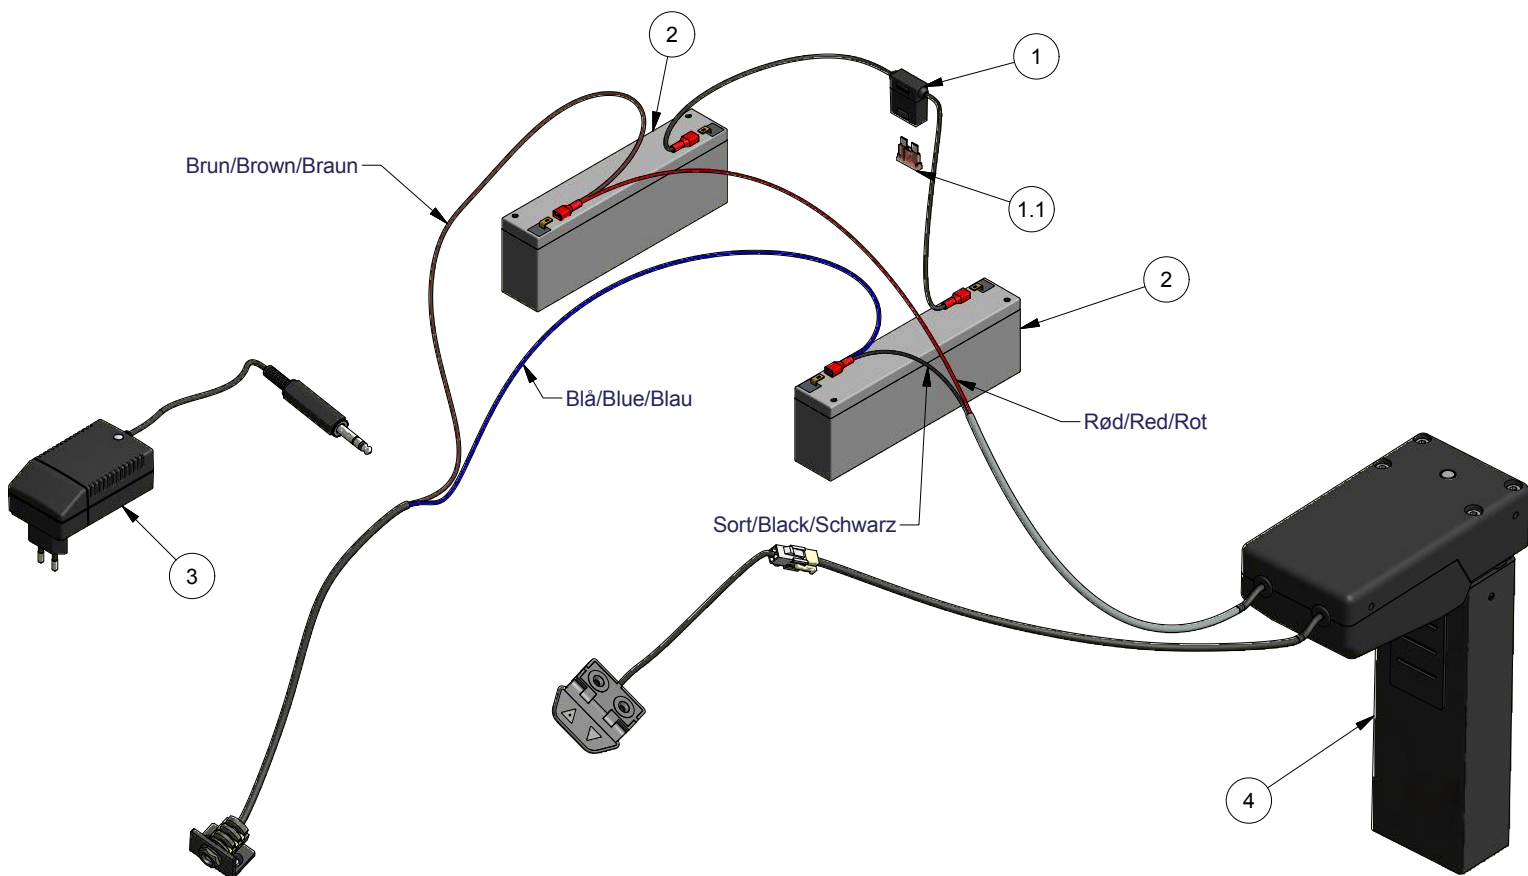

VELA Tango 100 ES

Pos	Pcs	Beskrivelse	Description	Beschreibung	Stock no
1	1	Plast konus 80x50 for Tango Combi	Plastic Conical Bushing 80x50 for Tango Combi	Plastik konische Buchse 80x50 für Tango Combi	926995
2	1	Bæreprade Tango 100 EFS	Seatsupport Tango 100EFS	Trageplatte Tango 100EFS	18522299993030
3	2	Batteri 12 V 2.3 Ah	Battery 12V 2,3 Ah	Batterie 12V 2,3 Ah	924778
4	2	Plade for batteri med kroge	Plate f/battery w/hooks	Platte f/Batterie m/Haken	924814
5	8	Skive	Washer	Scheibe	8802206
6	16	Skruer med inv. sekskant CH	Cylinder Head Cap Screw	Zylinderschrauben mit Innensechskant	8001206016
7	1	Vinkelrigle 18 komplet	Slide fixture 18 Complete	Winkelriegel 18 komplett	901413
8	1	Skiftegreb ERX.44 p-M6x16	Leaver for adjustment M6x16	Schalthebel Anpassung M6x16	921631
9	1	Sæde E3 36x43 cm	Seat E3 36x43 cm	Sitz E3 36x43 cm	06494940583
10	1	Ryg E3 samlet 28x35 cm	Back rest E3 complete 28x35 cm	Rücken E3 komplett 28x35 cm	08216822583
11	1	Kontakt 2-funktion med vinkelled	Switch with 2-function	Schalter mit 2-funktion	925845
12	1	Armlænsholder for Sw Hs	Armrest support for Sw Rs	Armlehenträger für SW Rs	924454
13	1	Skiftegreb M8 x 25	Quick release M8x25mm	Schnellspanner M8x25mm	926327
14	1	Armlænsholder for Sw Vs	Armrest support for Sw Ls	Armlehenträger für SW Ls	924451
15	1	Skiftegreb M8 x 25	Quick release M8x25mm	Schnellspanner M8x25mm	926327
16	2	Plade f/sidestk. for Ergon armlæn Tango 100 ES	Plate for Ergon armrest Tango 100 ES	Tafel für Ergon Armlehne Tango 100 ES	926433
17	1	Armlænsbund 340 HH E3-E4	Arm rest fixture HH E3-E4	Armlehnenbefestigung HH E3-E4	925492
18	2	Armlænsstang 315 sort metallic	Arm Rest Bar 315 black metallic	Armlehneslange 315 schwarz metallic	16043
19	2	Armlæns pude symmetrisk 8x26 samlet	Arm rest pad, Symmetrical	Armauflage, Symmetrisch	15531003
20	4	Skruer m/torx PH Taptite M4x6 mm	Screw W/torx PH Taptite M4x6 mm	Schrauben m/torx Taptite M4x6 mm	8017204006
21	2	Skruer med invendig sekskant halvrundet hoved	Hexagon Socket Button Head Screw	Innensechskant Rundkopfschraube	8003205016
22	1	S fodstøtte 26-41 m/LP.27 plade	S footrest 26-41 w/LP.27 plate	S Fußstütze 26-41 cm m/LP.27	922047
23	1	Længderør 260 mm	Lenght pipe 260 mm	Länge Rohr 260 mm	921641
24	2	Gummi fodsål for fodplade	Rubber foot for footplate	Gummifuß für Fußplatte	923821
25	1	Fodplade plast for LP.27	Plastic Footplate for LP.27	Kunststoff-Fußplatte für LP.27	923681
26	1	Sokkel 8 gr. for S-fodstøtte 260-410	Plinth 8 gr S-footrest 260-410	Sockel 8 gr. S-Fußstütze 260-410	922049
27	1	Fingerskrue 8x15	Finger screw 6x15 mm	Fingerschraube 6x15 mm	900844
28	2	Rørben 15x35 mm flad-oval	Plug 15x35 mm flat-oval	Stöpsel 15x35 mm flach-oval	922129
29	8	Skruer med invendig sekskant undersænket hoved	Countersunk Screw	Senkschraube mit Innensechskant	8002206016
30	1	Monteringsvinkel for Jack-bøsning	Fitting for Jack-bushing	Halterung für Jack-Buchse	923435
31	2	Træskruer 4,8 x 19 mm	Wooden screw 4,8 x 19 mm	Holzschrauben 4,8 x 19 mm	8008205020
32	1	Jack bøsning (hun) 6 mm	Jack Bushing	Jack Buchse	922115
33	1	Rørben 15x30 mm flad-oval	Plug 15x30 mm	Stöpsel 15x30 mm	922125
34	1	Plast stift til rygbøjle 3 mm	Plastic pin 3 mm	Plastikstifte 3 mm	900623
35	1	Underlag ryghængsel u/stop	Plate part for Hinge without stop	Aufnahme f/ Schaniere ohne Stopf	926636
36	1	Rygbøjle 22 v.54 520 mm sort metallic	Backrest Arm 22 v. 54 520 mm black	Rückenbügel 22 v. 54 520 mm Schwarz	07347
37	1	Aksel for ryghængsel	Shaft for backrest bracket	Oberteil für Rückenlehne Halterung	923284
38	4	Skruer med indv. 6-kt RH M8 x 12 mm	Hexagon Socket Button Head Screw M8 x 12	Schraube mit Sechskant und runden Kopf M8 x 12	8003208012
39	2	Træskruer UH 4,5 x 16 mm	Wooden screw 4,5 x 16 mm	Holzschrauben 4,5 x 16 mm	8008245016
40	2	Bremsehjul Soft Lock 100 mm	Castor 100 mm	Rolle 100 mm	014015
41	2	Hjul sporkugleleje 100 mm	Castor 100 mm	Rolle 100 mm	014915
42	1	Kappe for bremsehjul Hs.Sort	Cover f/brakewheel R	Deckel F/ Bremserad R	926736 (sæt)
43	1	Kappe for bremsehjul Vs. Sort	Cover F/ brakewheel L	Deckel F/ Bremserad L	926736 (sæt)
44	1	Kappe for svinghjul Vs. Sort	Cover F/ flywheel L	Deckel F/ Schwungrad L	926736 (sæt)
45	1	Kappe for svinghjul Tango Hs	Cover f/foot flywheel Tango R	Deckel F/ Schwungrad R	926736 (sæt)
46	2	Sekskant tap for bremsestang	Hexagon tap brake stick	6-kant Zapfen für Bremsestangen	923451
47	1	Bremseaksel Flex Uni-21 sort metallic kpl	Brake shaft flex Uni-21 black metallic	Bremswelle Flex Uni-21 Schwarz metallic	925727
48	1	Bremsestang med kugle	Brake rod with ball	Bremsgestänge mit Kugel	926763
49	2	Stopskrue med indv. sekskant med krater	Hexagon Socket Set Screw	Gewindestift	8004105006
50	1	Rørben Ø15	Plug Ø15 mm	Abdeckstopfen Ø15 mm	921694
51	1	Fod Tango Combi	Frame Tango Combi	Fuss Tango Combi	032579946
52	1	Aktuator Nordic 200 mm TG100ES	Actuator Nordic 200 mm TG100 ES	Aktuator Nordic 200 mm TG100ES	926916
53	2	Rubber plug Ø14x7,5 mm	Rubber plug Ø14x7,5 mm	Gummistopfen Ø14x7,5 mm	923366
54	2	Lukket cylindriskhoved skrue med lim	Cylinder Head Cap Screw with treadlocking	Zylinderschrauben mit Innensechskant ??	8001606012
55	4	Sikringsskive udvendig	Serrated Lock Washer	Fächerscheibe	8805206
56	2	Lukket cylindriskhoved skrue med lim	Cylinder Head Cap Screw with treadlocking	Zylinderschrauben mit Innensechskant ??	8001606010
57	1	Afdækning for Tango E	Cover for Tango E	Absicherung für Tango E	927297
58	2	Velcro hook 20x72 mm	Velcro hook 20x72 mm	Velcro hook 20x72 mm	927278
59	2	Velcro look 20x72 mm	Velcro look 20x72 mm	Velcro look 20x72 mm	927279
60	1	Rygholderafdækning SEBS med piktogram	Cover f / back bracket SEBS w. pictogram	Abdeckung f/Rücken Halterm. Piktogram	923367
61	1	Ryghængsel sort	Backrest hinge black	Rückenscharnier Schwarz	925138
62	1	Låsetap for ryghængsel	Locking tap for backrest hinge	Schliesstap für Rückenscharnier	926637
63	1	Lås for ryghængsel	Lock for backrest hinge	Schliess für Rückenscharnier	926638
64	2	Gummiskive underlag ryghæng. u/stop	Rubber disc for backrest hinge wo/stop	Gummischeibe für Rückenscharnier	926585
65	1	Boks for jack stik	Box for jack plug	Box für jack stick	927570
66	2	Pladeskrue PH 3,5x30	Plate screw PH 3,5x30	Blechschrube PH 3,5x30	8009235030